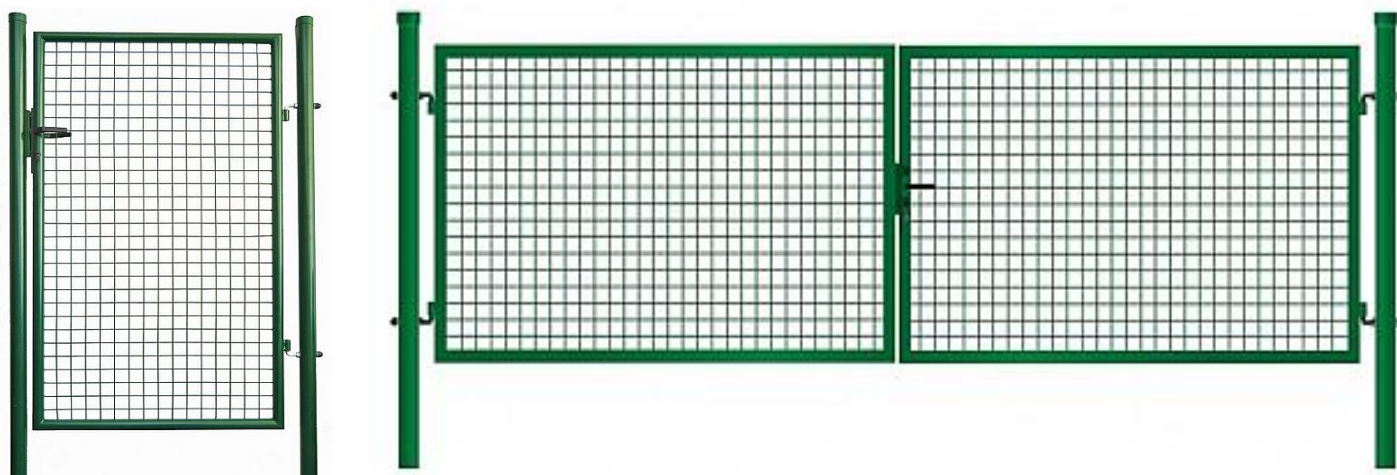

pánty pre bránu 1K

**BRÁNA ŠTANDARD****záhradná brána**

Záhradná brána s výplňou zváraná sieť oko 50x50mm, ødrôtu 4,0mm, profil rámu ø40mm

Povrchová úprava: pozinkovaná + práškovo poplastovaná (zelená)

Stĺpiky kruhový profil 2ks, výška stĺpikov: 1 krídlová: výška brány + 400mm až 450mm

2 krídlová: výška brány + 400mm až 450mm

Príslušenstvo jednokrídlová bránka: nastaviteľné pánty, zámok s dozickou vložkou (3 kľúče),

plastová kľučka, kovový doraz, univerzálna ľavá - pravá

Príslušenstvo dvojkřídlová brána: nastaviteľné pánty, zámok s dozickou vložkou (3 kľúče), zemný doraz

**NOVINKA!**

od roku 2026  
dostupná aj v  
**ANTRACITOVEJ  
FARBE**

**BRÁNKA EKO****záhradná bránka**

Záhradná bránka s výplňou zváraná sieť oko 50x100mm, ødrôtu 4,0mm, profil rámu ø38mm

Povrchová úprava: pozinkovaná + práškovo poplastovaná (zelená)