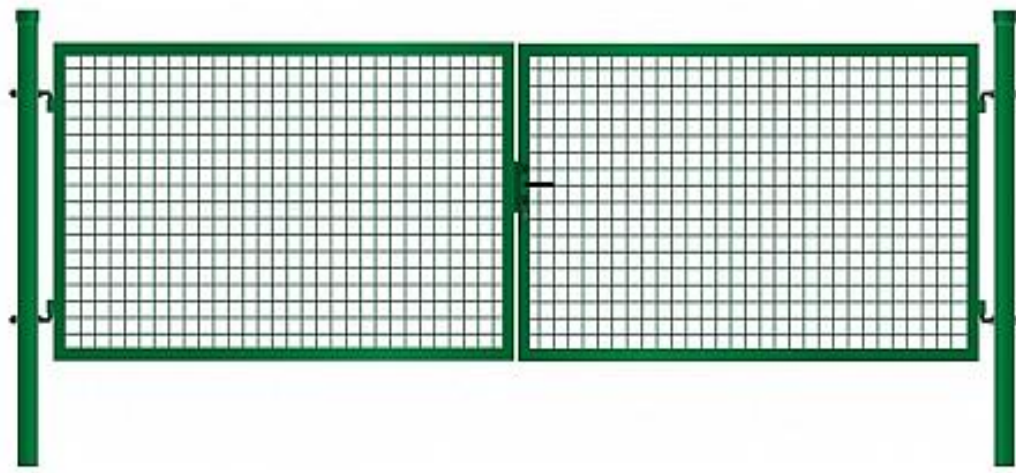

BRÁNA ŠTANDARD

záhradná brána

Záhradná brána s výplňou zváraná sieť oko 50x50mm, ødrôtu 4,0mm, profil rámu ø40mm

Povrchová úprava: pozinkovaná + práškovo poplastovaná (zelená)

Stĺpiky kruhový profil 2ks, výška stĺpikov: 1 krídlová: výška brány + 400mm až 450mm

2 krídlová: výška brány + 400mm až 450mm

Príslušenstvo jednokrídlová bránka: nastaviteľné pánty, zámok s dozickou vložkou (3 kľúče),

plastová kľučka, kovový doraz, univerzálna ľavá - pravá

Príslušenstvo dvojkřídlová brána: nastaviteľné pánty, zámok s dozickou vložkou (3 kľúče), zemný doraz

plastová kľučka, kovový doraz, univerzálna ľavá - pravá

typ nominálna šírka	výška	priechod	stĺpiky	1ks bez DPH	1ks s DPH
jednokrídlová 100cm	100cm	950mm	ø60mm	77,47 €	95,29 €
	125cm			88,38 €	108,71 €
	150cm			97,36 €	119,75 €
	180cm			108,98 €	134,04 €
	200cm			120,10 €	147,72 €
dvojkřídlová 400cm	100cm	4130mm	ø76mm	160,30 €	197,17 €
	125cm			188,74 €	232,15 €
	150cm			210,77 €	259,25 €
	180cm			246,30 €	302,94 €
	200cm			261,42 €	321,55 €

NOVINKA!

od roku 2026
dostupná aj v
**ANTRACITOVEJ
FARBE**