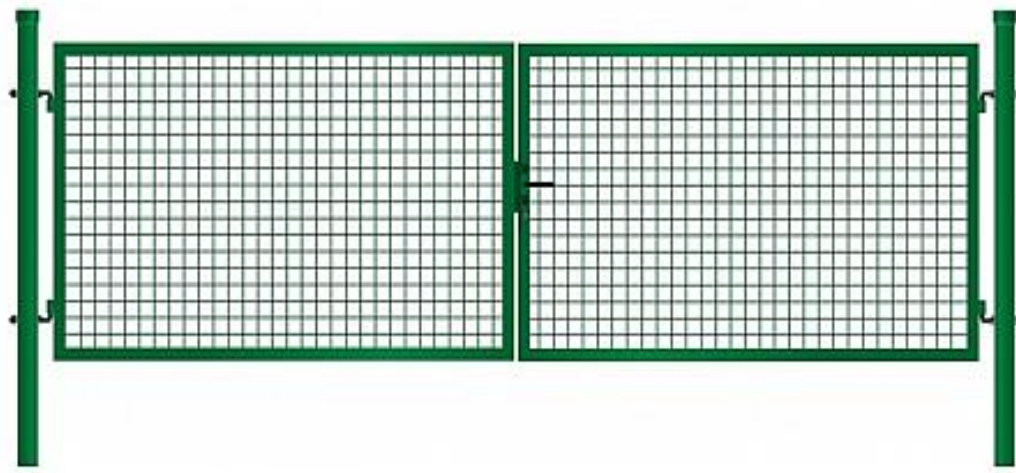

BRÁNA ŠTANDARD

záhradná brána

Záhradná brána s výplňou zváraná sieť oko 50x50mm, ødrôtu 4,0mm, profil rámu ø40mm

Povrchová úprava: pozinkovaná + práškovo poplastovaná (zelená)

Stĺpiky kruhový profil 2ks, výška stĺpikov: 1 krídlová: výška brány + 400mm až 450mm

2 krídlová: výška brány + 400mm až 450mm

Príslušenstvo jednokrídlová bránka: nastaviteľné pánty, zámok s dozickou vložkou (3 kľúče),

plastová kľučka, kovový doraz, univerzálna ľavá - pravá

Príslušenstvo dvojkřídlová brána: nastaviteľné pánty, zámok s dozickou vložkou (3 kľúče), zemný doraz

plastová kľučka, kovový doraz, univerzálna ľavá - pravá

typ nominálna šírka	výška	priechod	stĺpiky	1ks bez DPH	1ks s DPH
jednokrídlová 100cm	100cm	950mm	ø60mm	92,52 €	113,81 €
	125cm			107,66 €	132,42 €
	150cm			119,26 €	146,69 €
	180cm			134,31 €	165,21 €
	200cm			147,26 €	181,13 €
dvojkřídlová 400cm	100cm	4130mm	ø76mm	172,19 €	211,79 €
	125cm			208,44 €	256,38 €
	150cm			233,81 €	287,59 €
	180cm			280,40 €	344,89 €
	200cm			295,08 €	362,94 €