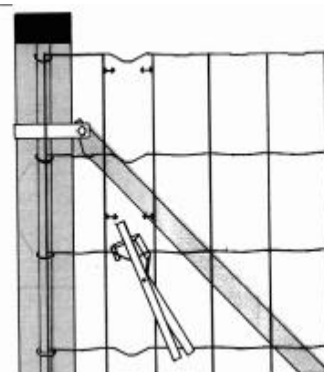

PLETIVO OKRASNÉ

DEKORAN Zn+extrudovaný plast, zelené

výška	oko (mm)	priemer drôtu	balenie	1bm bez DPH	1bm s DPH
40cm	90x150	3,0mm a 2,4mm	25m, 10m	1,17 €	1,44 €
65cm				1,56 €	1,92 €
90cm				2,00 €	2,46 €

STĽPIK LUX vhodný k pletivu Dekoran

výška	priemer	1ks bez DPH	1ks s DPH
100 cm	20mm	1,46 €	1,79 €
120 cm		1,66 €	2,05 €