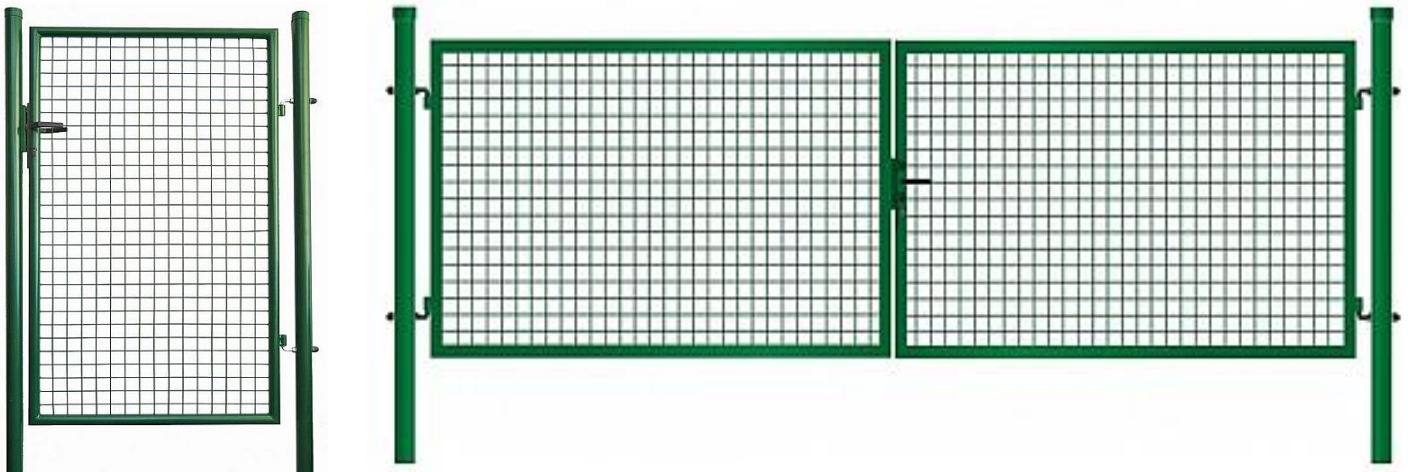

panty pre bránu 1K

**BRÁNA ŠTANDARD****záhradná brána**

Záhradná brána s výplňou zváraná sieť oko 50x50mm, ødrôtu 4,0mm, profil rámu ø40mm

Povrchová úprava: pozinkovaná + práškovo poplastovaná (zelená)

Stĺpiky kruhový profil 2ks, výška stĺpikov: 1 krídlová: výška brány + 400mm až 450mm

2 krídlová: výška brány + 400mm až 450mm

Príslušenstvo jednokrídlová bránka: nastaviteľné pánty, zámok s dozickou vložkou (3 kľúče),

plastová kľučka, kovový doraz, univerzálna ľavá - pravá

Príslušenstvo dvojkřídlová brána: nastaviteľné pánty, zámok s dozickou vložkou (3 kľúče), zemný doraz

**BRÁNKA EKO****záhradná bránka**

Záhradná bránka s výplňou zváraná sieť oko 50x100mm, ødrôtu 4,0mm, profil rámu ø38mm

Povrchová úprava: pozinkovaná + práškovo poplastovaná (zelená)

Stĺpiky kruhový profil 2ks, výška stĺpikov: výška brány + 400mm až 450mm