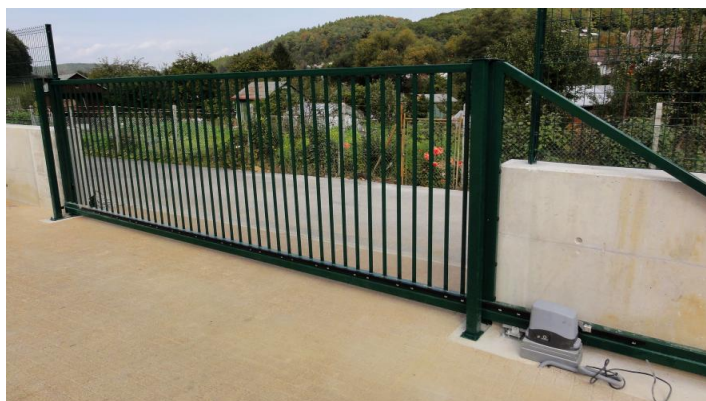

BRÁNY NA ZAKÁZKU (uvedené ceny bez DPH)

Možnosť výroby v presne zadanej výške a šírke. Dodacia doba 6-8 týždňov

BRÁNKA JEDNOKRÍDLOVÁ

výška/šírka	100cm	125cm	150cm	175cm	200cm
100cm					
125cm					
150cm					
175cm					
200cm					

BRÁNA DVOJKRÍDLOVÁ

výška/šírka	300cm	350cm	400cm	450cm	500cm	550cm	600cm
100cm							
125cm							
150cm							
175cm							
200cm							

BRÁNA POSUVNÁ PO KOĽAJNICI

výška/šírka	300cm	350cm	400cm	450cm	500cm	550cm	600cm
100cm							
125cm							
150cm							
175cm							
200cm							

BRÁNA POSUVNÁ SAMONOSNÁ

výška/šírka	300cm	350cm	400cm	450cm	500cm	550cm	600cm
100cm							
125cm							
150cm							
175cm							
200cm							

Možnosti výplne brán:
zvar.sieť. 50x200mm
ø5,0mm

jokel 30x15mm
medzera 110mm

zvar.sieť 50x50mm
ø4,0mm

vzhľadom na nestabilnú situáciu na trhu naceňujeme tieto brány na dopyt