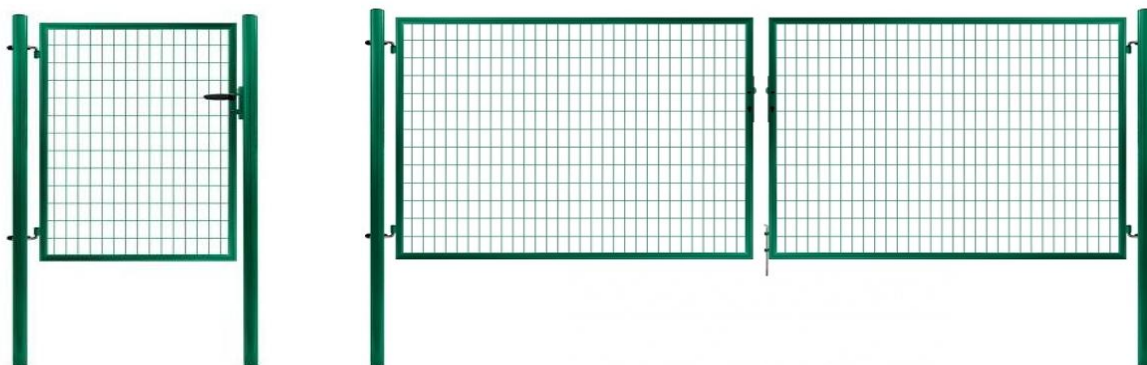

BRÁNA SOLID

záhradná brána

Záhradná brána s výplňou zváraná sieť oko 50x100mm, ødrôtu 3,5mm, profil rámu ø40mm

Povrchová úprava: pozinkovaná + práškovo poplastovaná (zelená)

Stĺpiky kruhový prierez 2ks, výška stĺpikov: 1 krídlová: výška brány + 550mm

2 krídlová: výška brány + 650mm

Príslušenstvo jednokrídlová bránka: nastaviteľné pánty, zámok s dozickou vložkou (3 kľúče),

plastová kľučka, kovový doraz, univerzálna ľavá - pravá

Príslušenstvo dvojkřídlová brána: nastaviteľné pánty, oká na visiaci zámok, zemný doraz

typ nominálna šírka	výška	os. vzdialenosť stĺpikov	stĺpiky	zelená RAL 6005	
				1ks bez DPH	1ks s DPH
jednokrídlová 100cm	95cm	1073mm	ø48mm	109,00 €	130,80 €
	120cm			124,08 €	148,90 €
	145cm			141,07 €	169,28 €
	175cm	1085mm	ø60mm	178,92 €	214,70 €
	195cm			194,75 €	233,69 €
dvojkřídlová 360cm	95cm	3605mm	ø60mm	217,85 €	261,42 €
	120cm			275,89 €	331,07 €
	145cm		ø76mm	323,45 €	388,14 €
	175cm			449,54 €	539,45 €
	195cm			483,81 €	580,57 €

BRÁNA OPTIM - NOVINKA!

záhradná brána

Záhradná brána s výplňou zváraná sieť oko 50x200mm, profil rámu krídla 30x30mm

typ nominálna šírka	výška	os. vzdialenosť stĺpikov	stĺpiky	zelená RAL 6005		antracitová RAL 7016	
				1ks bez DPH	1ks s DPH	1ks bez DPH	1ks s DPH
jednokrídlová 100cm	100cm		60x60mm	125,60 €	150,72 €	125,60 €	150,72 €
	120cm			145,29 €	174,35 €	145,29 €	174,35 €
	150cm			160,90 €	193,08 €	160,90 €	193,08 €
	180cm			181,91 €	218,29 €	181,91 €	218,29 €
	200cm			200,26 €	240,31 €	200,26 €	240,31 €
dvojkřídlová 360cm	100cm		80x80mm	233,19 €	279,83 €	233,19 €	279,83 €
	120cm			281,92 €	338,30 €	281,92 €	338,30 €
	150cm			315,47 €	378,56 €	315,47 €	378,56 €
	180cm			379,55 €	455,46 €	379,55 €	455,46 €
	200cm			396,08 €	475,30 €	396,08 €	475,30 €