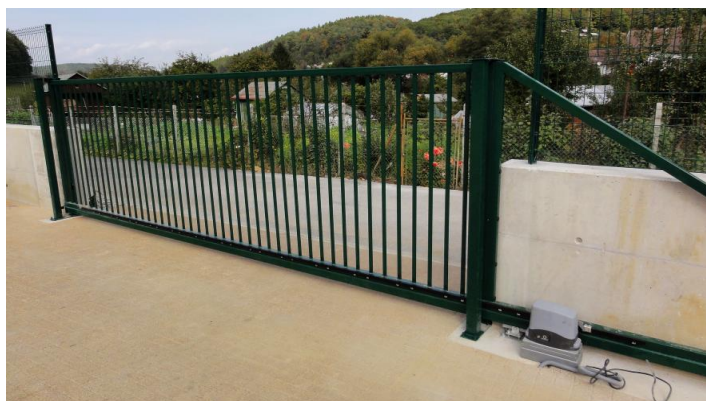

BRÁNY NA ZAKÁZKU (uvedené ceny bez DPH)

Možnosť výroby v presne zadanej výške a šírke. Dodacia doba 6-8 týždňov

BRÁNKA JEDNOKRÍDLOVÁ

výška/šírka	100cm	125cm	150cm	175cm	200cm
100cm					
125cm					
150cm					
175cm					
200cm					

BRÁNA DVOJKRÍDLOVÁ

výška/šírka	300cm	350cm	400cm	450cm	500cm	550cm	600cm
100cm							
125cm							
150cm							
175cm							
200cm							

BRÁNA POSUVNÁ PO KOĽAJNICI

výška/šírka	300cm	350cm	400cm	450cm	500cm	550cm	600cm
100cm							
125cm							
150cm							
175cm							
200cm							

BRÁNA POSUVNÁ SAMONOSNÁ

výška/šírka	300cm	350cm	400cm	450cm	500cm	550cm	600cm
100cm							
125cm							
150cm							
175cm							
200cm							

Možnosti výplne brán:

zvar.sieť.50x200mm
ø5,0mm

jokel 30x15mm
medzera 110mm

zvar.sieť 50x50mm
ø4,0mm

vzhľadom na nestabilnú situáciu na trhu naceňujeme tieto brány na dopyt