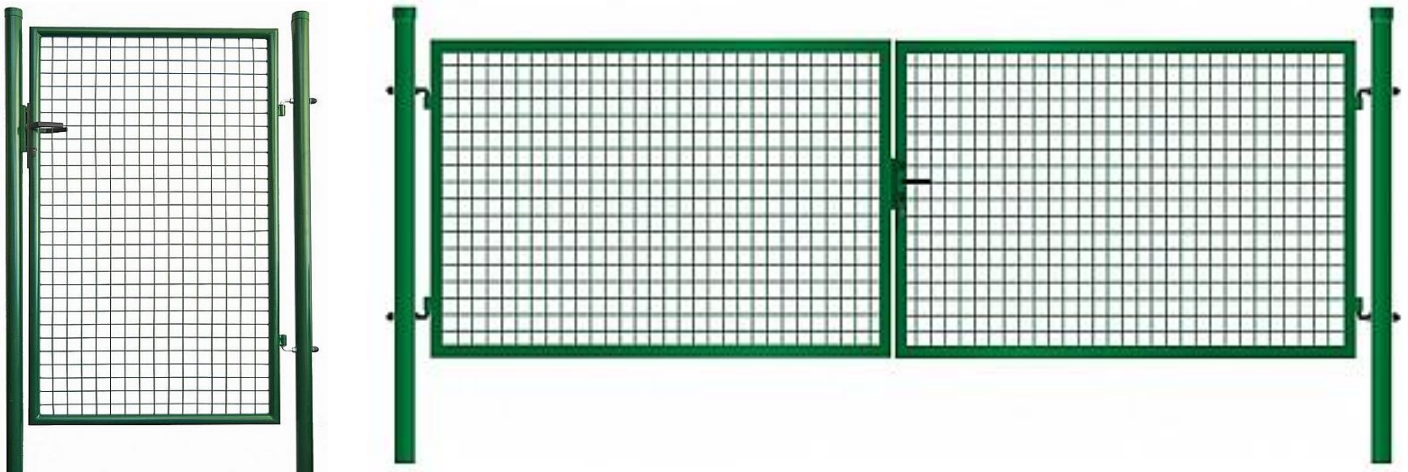

pánty pre bránu 1K

BRÁNA ŠTANDARD**záhradná brána**

Záhradná brána s výplňou zváraná sieť oko 50x50mm, ødrôtu 4,0mm, profil rámu ø40mm

Povrchová úprava: pozinkovaná + práškovo poplastovaná (zelená)

Stĺpiky kruhový profil 2ks, výška stĺpikov: 1 krídlová: výška brány + 400mm až 450mm

2 krídlová: výška brány + 400mm až 450mm

Príslušenstvo jednokrídlová bránka: nastaviteľné pánty, zámok s dozickou vložkou (3 kľúče),

plastová kľučka, kovový doraz, univerzálna ľavá - pravá

Príslušenstvo dvojkřídlová brána: nastaviteľné pánty, zámok s dozickou vložkou (3 kľúče), zemný doraz

**BRÁNKA EKO****záhradná bránka**

Záhradná bránka s výplňou zváraná sieť oko 50x100mm, ødrôtu 4,0mm, profil rámu ø38mm

Povrchová úprava: pozinkovaná + práškovo poplastovaná (zelená)

Stĺpiky kruhový profil 2ks, výška stĺpikov: výška brány + 400mm až 450mm