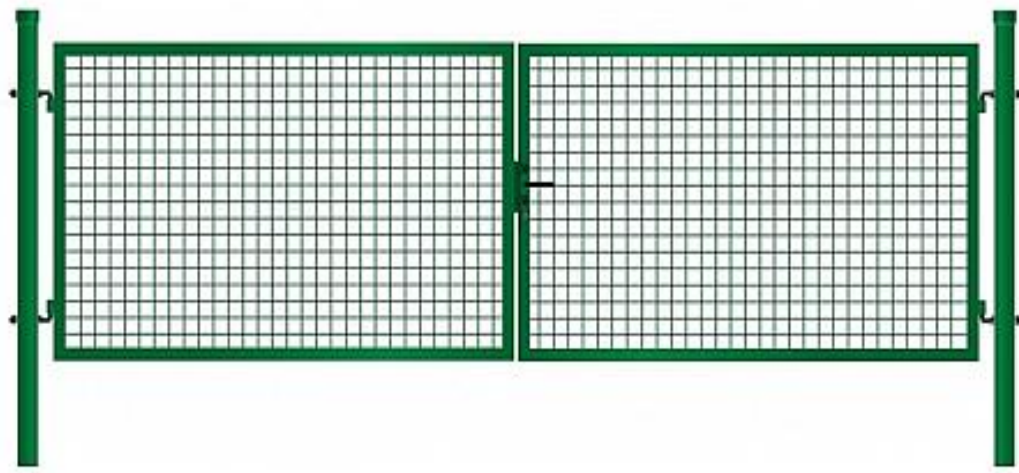

BRÁNA ŠTANDARD

záhradná brána

Záhradná brána s výplňou zváraná sieť oko 50x50mm, ødrôtu 4,0mm, profil rámu ø40mm

Povrchová úprava: pozinkovaná + práškovo poplastovaná (zelená)

Stĺpiky kruhový profil 2ks, výška stĺpikov: 1 krídlová: výška brány + 400mm až 450mm

2 krídlová: výška brány + 400mm až 450mm

Príslušenstvo jednokrídlová bránka: nastaviteľné pánty, zámok s dozickou vložkou (3 kľúče),

plastová kľučka, kovový doraz, univerzálna ľavá - pravá

Príslušenstvo dvojkřídlová brána: nastaviteľné pánty, zámok s dozickou vložkou (3 kľúče), zemný doraz

plastová kľučka, kovový doraz, univerzálna ľavá - pravá

typ nominálna šírka	výška	priechod	stĺpiky	1ks bez DPH	1ks s DPH
jednokrídlová 100cm	100cm	950mm	ø60mm	92,52 €	111,03 €
	125cm			107,66 €	129,20 €
	150cm			119,26 €	143,12 €
	180cm			134,31 €	161,18 €
	200cm			147,26 €	176,71 €
dvojkřídlová 400cm	100cm	4130mm	ø76mm	172,19 €	206,63 €
	125cm			208,44 €	250,13 €
	150cm			233,81 €	280,58 €
	180cm			280,40 €	336,48 €
	200cm			295,08 €	354,09 €