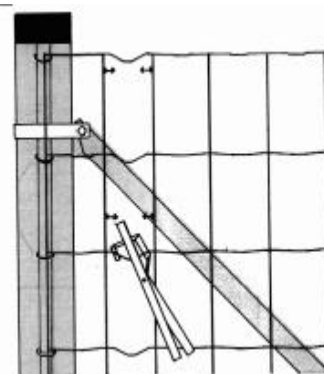

PLETIVO OKRASNÉ

DEKORAN Zn+extrudovaný plast, zelené

výška	oko (mm)	priemer drôtu	balenie	1bm bez DPH	1bm s DPH
40cm	90x150	3,0mm a 2,4mm	25m, 10m	1,17 €	1,41 €
65cm				1,56 €	1,87 €
90cm				2,00 €	2,40 €

STĽPIK LUX vhodný k pletivu Dekoran

výška	priemer	1ks bez DPH	1ks s DPH
100 cm	20mm	1,46 €	1,75 €
120 cm		1,66 €	2,00 €